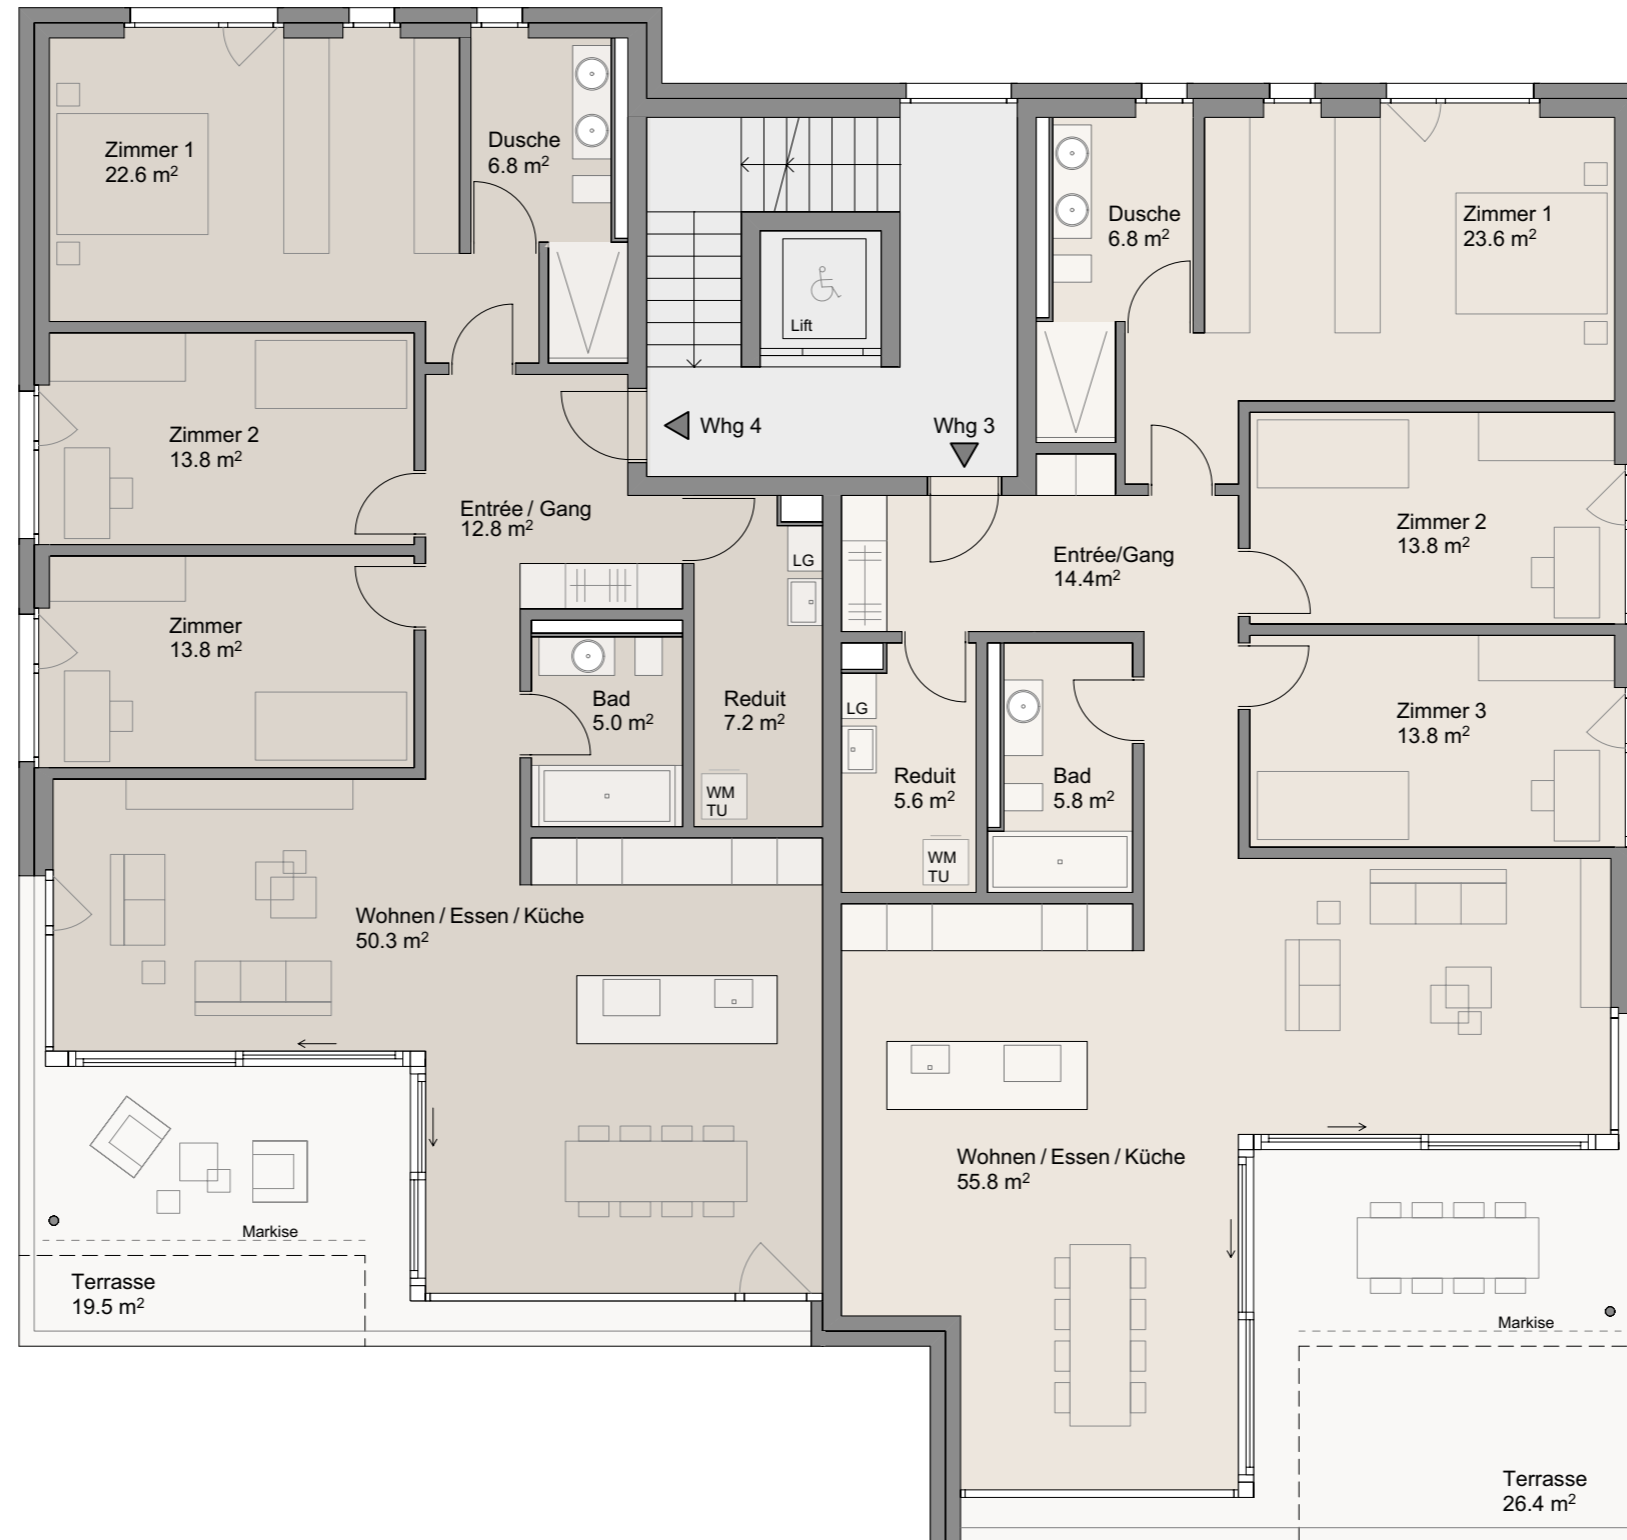

OBERGESCHOSS

WOHNUNG 4

4.5 Zimmer
NWF: 132.3 m²
Terrasse: 19.5 m²

WOHNUNG 3

4.5 Zimmer
NWF: 139.6 m²
Terrasse: 26.4 m²